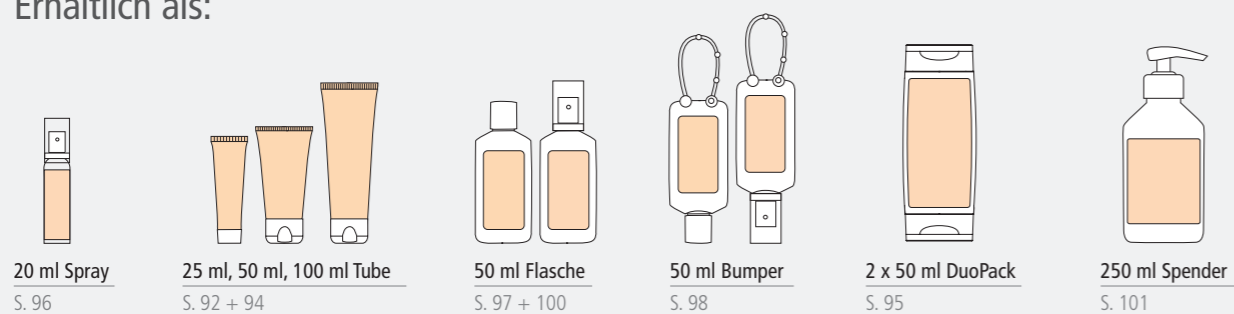

Erhältlich als:

20 ml Spray
S. 96

25 ml, 50 ml, 100 ml Tube
S. 92 + 94

50 ml Flasche
S. 97 + 100

50 ml Bumper
S. 98

2 x 50 ml DuoPack
S. 95

250 ml Spender
S. 101

Alkoholische Handreinigung Gel oder Spray

Ideal für unterwegs Anwendung ohne Wasser Pflegendes Hautgefühl Mit 57% Alkohol

Alltagshygiene für unterwegs

Sauberkeit ist in unserem Alltag ein **wichtiges Thema**. Wir schütteln Hände, zählen Kleingeld, berühren Türklinken und nutzen öffentliche Verkehrsmittel. Wir nehmen gerne einen Snack und versorgen uns unterwegs. In all diesen Situationen ist das alkoholische Handreinigungsgel **prompt und einfach anwendbar** – ganz ohne Wasser. Die Hände fühlen sich sofort **sauber, frisch und gepflegt** an.