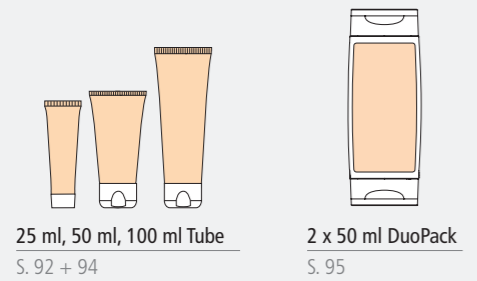

Erhältlich als: