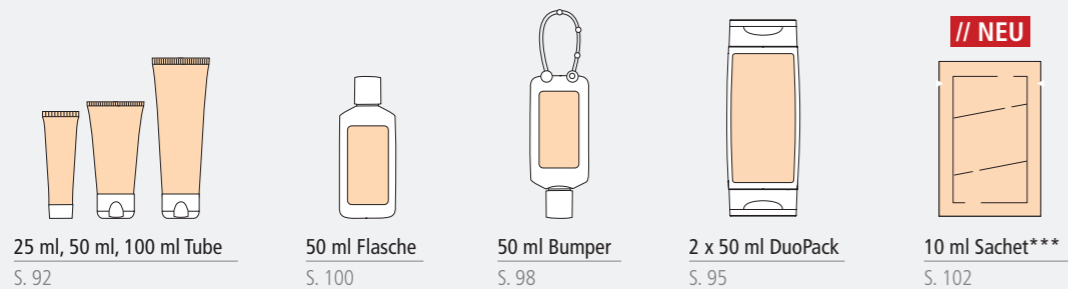

Erhältlich als:

25 ml, 50 ml, 100 ml Tube
S. 92

50 ml Flasche
S. 100

50 ml Bumper
S. 98

2 x 50 ml DuoPack
S. 95

10 ml Sachet***
S. 102

* LSF 30 ** gem. Anhang V der Kosmetikverordnung *** Mit LSF 30, sensitiv erhältlich

Sonnenmilch

Ohne Octocrylen | Ohne Nanopartikel* | Wasserfest | UVA-UVB Filter

Der Bodyguard für Ihre Haut mit Sofortschutz

Nicht nur in Urlaubszeiten ist Hautschutz vor übermäßiger Sonnenbestrahlung und UV-Licht gefragt. **Wasserfester** und **schnell einziehender** Sofortschutz.

Classic

Sonnenmilch, mit tollem Duft (Hohes Schutzniveau). Wasserfeste und schnell einziehende Sonnenlotion mit Vitamin E und Glycerin für 24-Stunden-Langzeitfeuchtigkeit.

- ✓ Ohne Octocrylene
- ✓ Nanofrei

LSF 30

Sensitiv, parfümfrei

Sensitive Sonnenmilch, parfümfrei, ohne Duftstoffe (Hohes Schutzniveau). Wasserfeste und schnell einziehende Sonnenlotion mit Vitamin E und Glycerin für 24-Stunden-Langzeitfeuchtigkeit.

- ✓ Ohne Octocrylene
- ✓ Nanofrei*

LSF 30 LSF 50

RECYCLAT
50 ml Bumper
Praktisch zum Anhängen
5 Farben
Kurze Lieferzeit