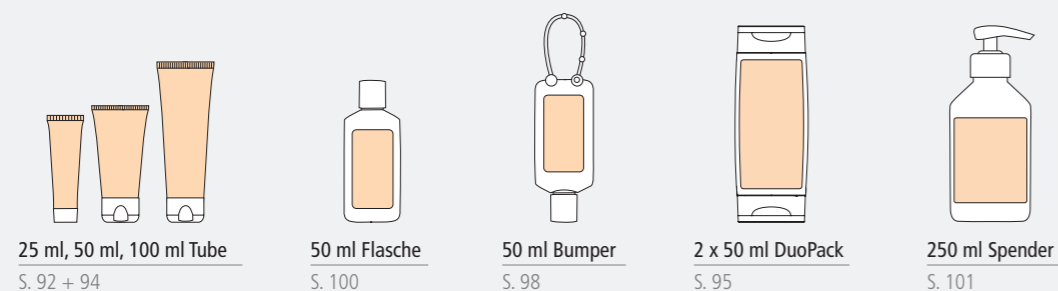

Erhältlich als:

25 ml, 50 ml, 100 ml Tube
S. 92 + 94

50 ml Flasche
S. 100

50 ml Bumper
S. 98

2 x 50 ml DuoPack
S. 95

250 ml Spender
S. 101