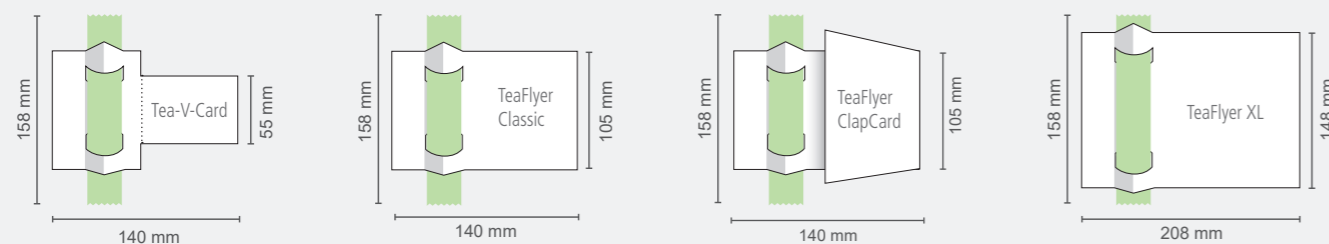

inkl. 1 Bio TeaStick

Tea-V-Card
Mit Perforation zum Abtrennen

ERHÄLTlich IN 3 AUSFÜHRUNGEN

ClapCard

Classic

AUCH IM XL-FORMAT

Wählen Sie aus 11 Sorten:

// Erhältlich als: